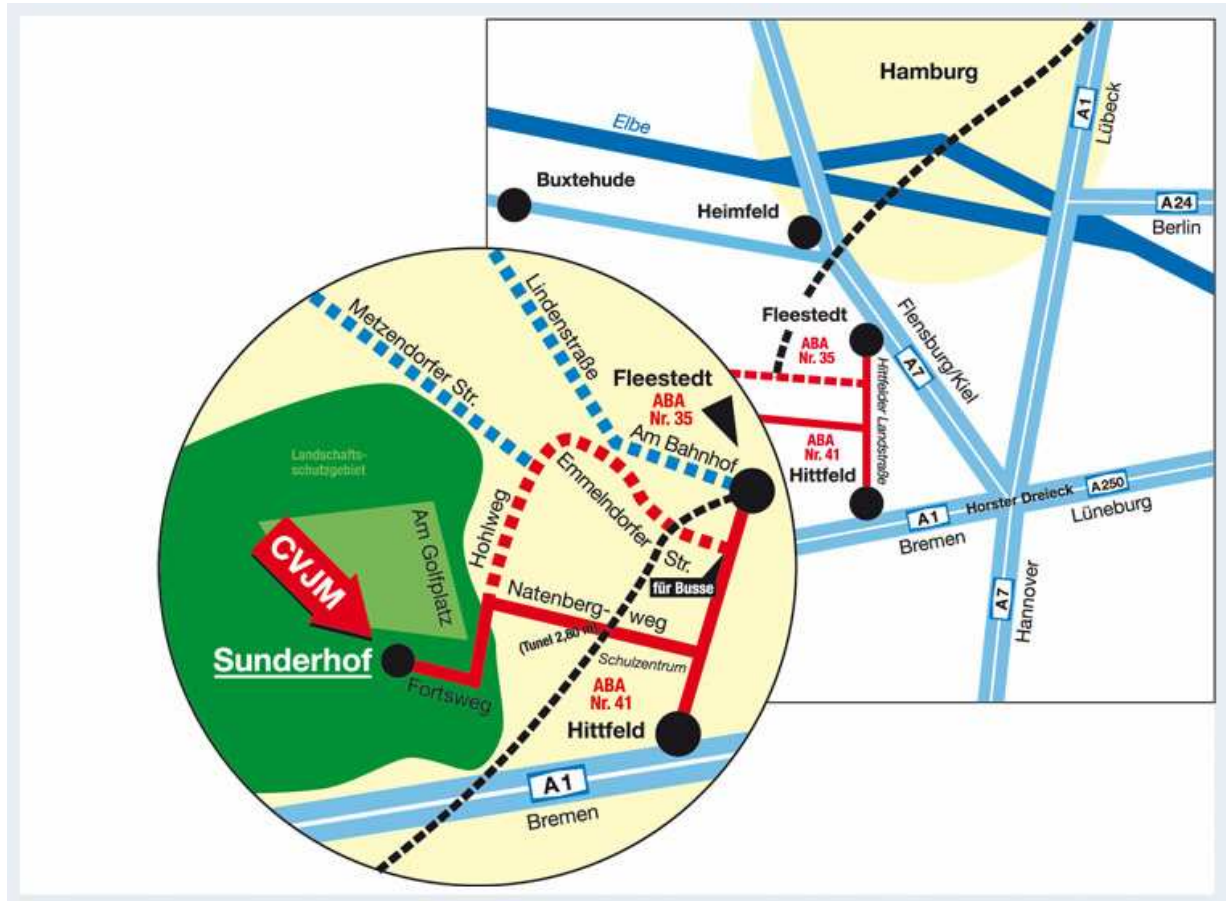

Für die Anreise einige Informationen für euch

Adresse: DER SUNDERHOF • FORSTWEG. 35 • 21218 SEEVETAL(EMMELNDORF)

Reist ihr mit dem Zug an(Bahnhof Hittfeld) wird es einen Shuttle - Service geben.

Falls ihr noch Fragen habt: **Telefon 040 64858520 oder mobil: 01577 5064994**