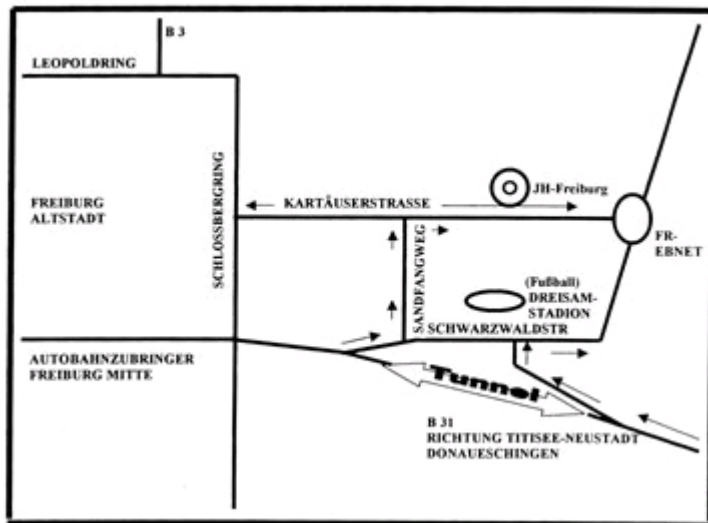

Jugendherberge Freiburg
Kartäuserstraße 151
79104 Freiburg i. Br.
Tel: 0761/67656
Fax: 0761/60367
E-Mail:

info@jugendherberge-freiburg.de

So erreichen Sie uns:

B31 aus Richtung Altstadt:
Vor Tunneleinfahrt links der Beschilderung "Freiburg-Ebnet" bzw. "Fußballstadion" folgen. Zufahrt über Schwarzwaldstraße und Sandfangweg.

B31 aus Richtung Schwarzwald:
Vor Tunneleinfahrt rechts der Beschilderung "Freiburg-Ebnet" bzw. "Fußballstadion" folgen. Zufahrt über Kappler- und Heinrich-Heine-Straße.

Anreise mit öffentlichen Verkehrsmitteln:

Mit der Straßenbahnlinie 1 in Richtung Littenweiler bis zur Station "Römerhof". Ab der Haltestelle ist die Jugendherberge ausgeschildert (800 m Fußweg).

Lage der Jugendherberge:

Die Jugendherberge liegt im Osten der Stadt am Waldrand in einem Landschaftsschutzgebiet.